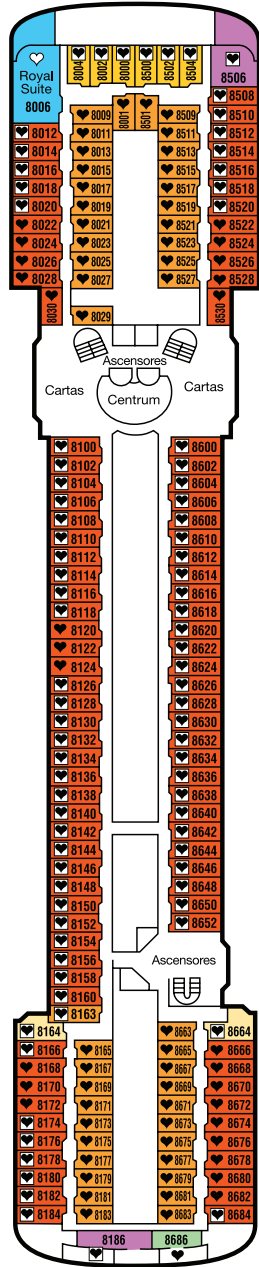

Empress

CUBIERTA 8

- **RT**
  Royal Suite con Terraza
- **ST**
  Suite Lujo con Terraza
- **JT**
  Junior Suite con Terraza
- **A**
  Exterior Lujo
- **B**
  Exterior Superior
- **C**
  Exterior Superior
- **D**
  Exterior Superior
- **E**
  Exterior Superior
- **F**
  Exterior
- **G**
  Exterior (v.o.)*
- **H**
  Interior Superior
- **I**
  Interior Superior
- **J**
  Interior Superior
- **K**
  Interior
- **L**
  Interior

*(v.o.): vista obstruida

Las cabinas 7186, 7188, 7686, 7688, 7690, 8686 y 9684 no disponen de sala de estar.

Minusválidos.

Cabinas comunicadas.