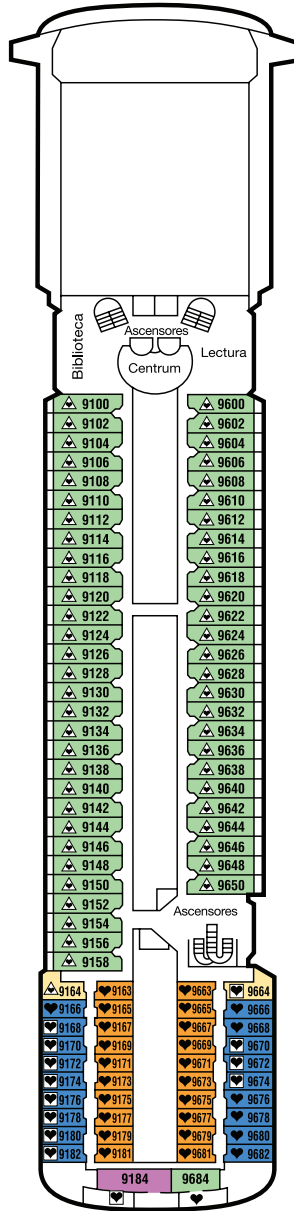

Empress

CUBIERTA 9

- **RT**
  Royal Suite con Terraza
- **ST**
  Suite Lujo con Terraza
- **JT**
  Junior Suite con Terraza
- **A**
  Exterior Lujo
- **B**
  Exterior Superior
- **C**
  Exterior Superior
- **D**
  Exterior Superior
- **E**
  Exterior Superior
- **F**
  Exterior
- **G**
  Exterior (v.o.)*
- **H**
  Interior Superior
- **I**
  Interior Superior
- **J**
  Interior Superior
- **K**
  Interior
- **L**
  Interior

*(v.o.): vista obstruida

Las cabinas 7186, 7188, 7686, 7688, 7690, 8686 y 9684 no disponen de sala de estar.

Minusválidos.

Cabinas comunicadas.