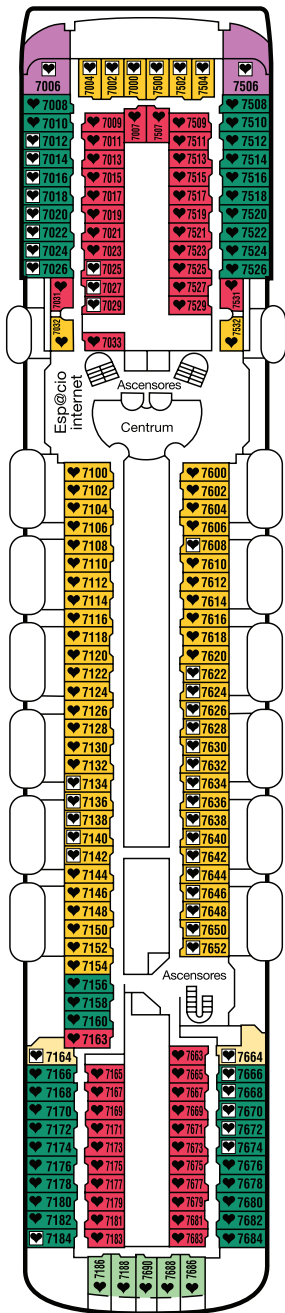

Empress

CUBIERTA 7