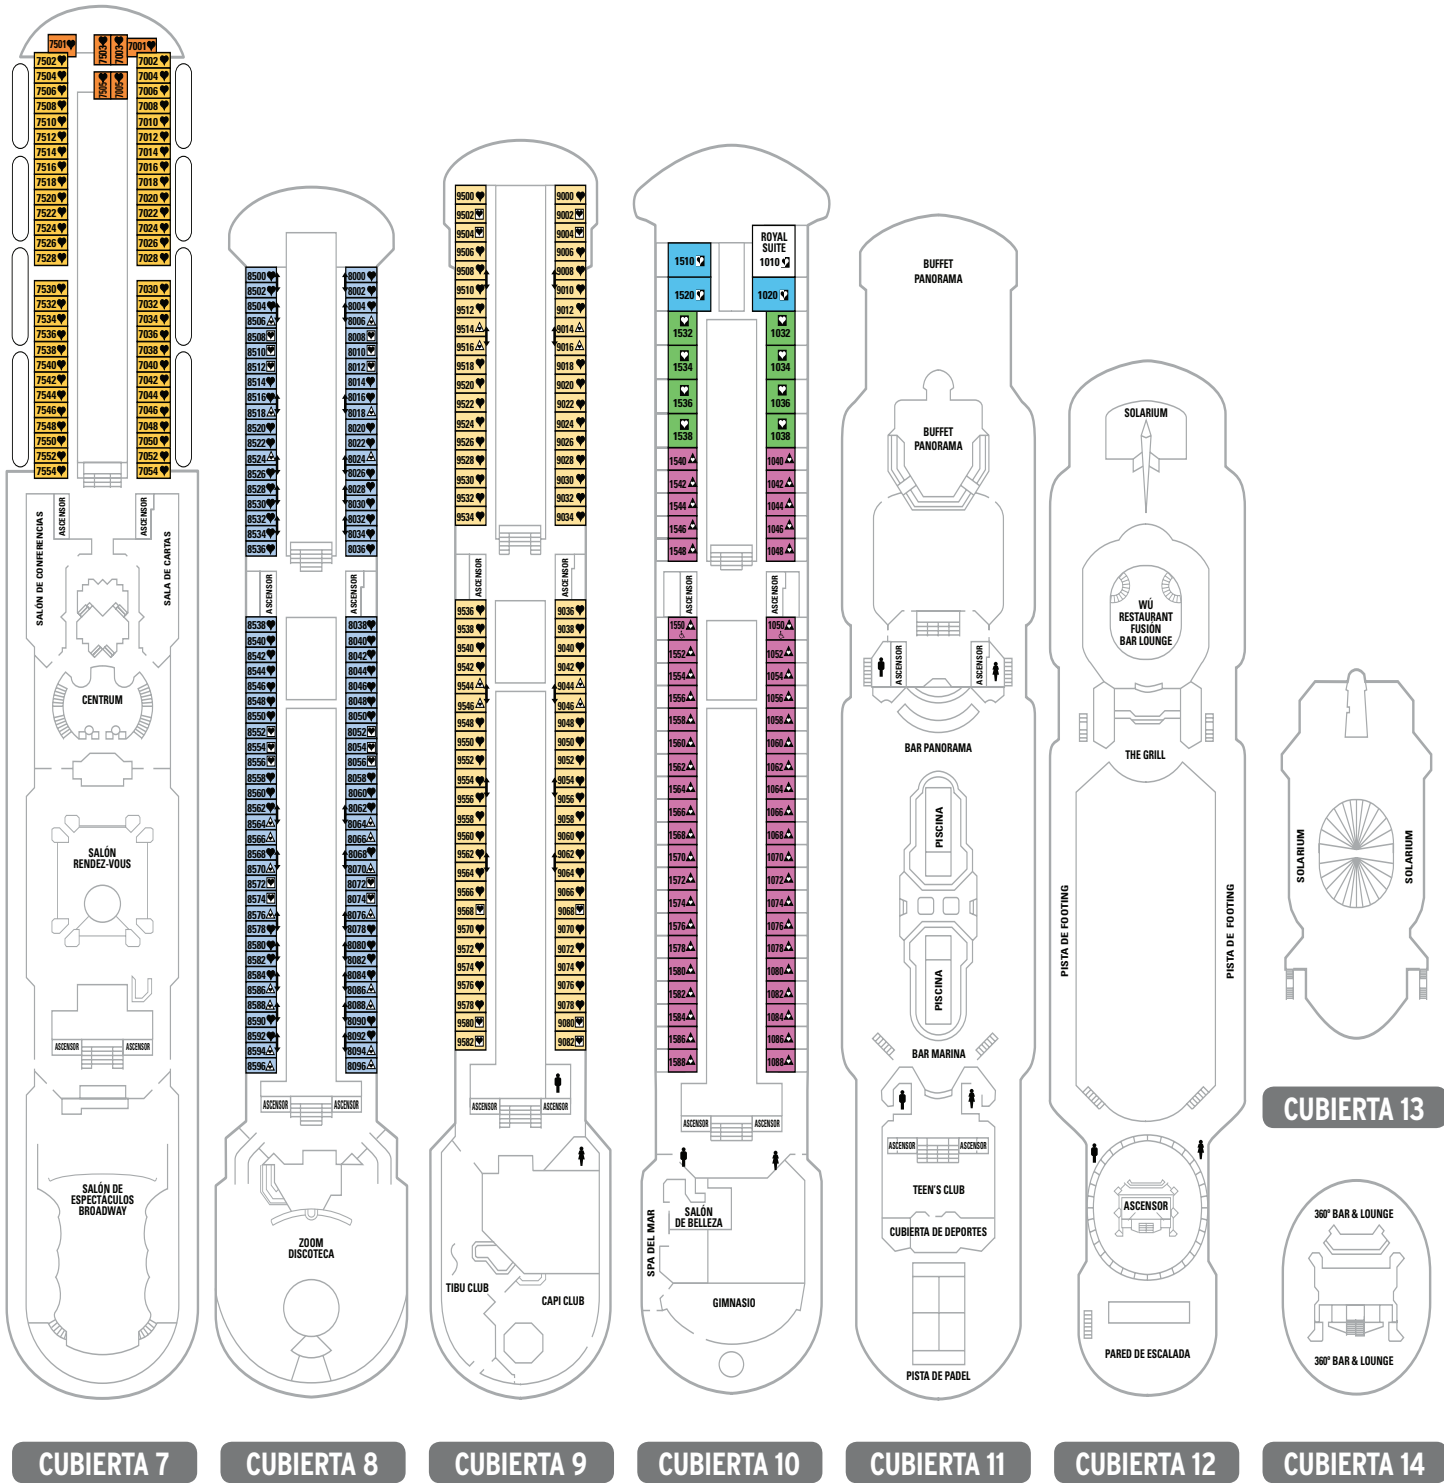

sovereign

Brisas del Mediterráneo

Barcelona · La Goulette (Túnez) · Nápoles · Civitavecchia (Roma)
Livorno (Florencia/Pisa) Villefranche (Mónaco/Montecarlo) · Barcelona

Remodelado: 2008 · Bandera: Malta · Capacidad: 2.733 pasajeros · Tripulación: 820 · Camarotes: 1.162 ·
Tonelaje: 73.192 toneladas · Eslora: 268 metros · Manga: 32 metros · Calado: 8 metros · Velocidad máxima: 17 nudos ·
Corriente eléctrica: 110/220 voltios · 12 cubiertas para pasajeros · Atrio de 5 pisos · Salón espectáculos
Broadway · Restaurante El Guadiana · Restaurante El Duero · Buffet Panorama · Buffet The Grill ·
Wú Restaurant Fusion Bar Lounge (a la carta con cargo) · Café San Marco · The Spinnaker Piano Bar · Bar Panorama ·
Bar Marina · 360° Bar & Lounge · Rocódromo · Pista de Pádel · Gimnasio · Spa y Salón de Belleza · Jacuzzis ·
2 piscinas · Casino Monte-Carlo · Biblioteca · "Tibu Club" · Cubierta Sports · Solarium · Zoom Discoteca ·
Salón de Juegos · Piano Bar · Sala de Internet · Café · Bares · Salones · Tiendas Duty Free

- A
 - B
 - C
 - D
 - E
 - F
 - G
- Exterior Lujo Exterior Superior Exterior Superior Exterior Exterior Exterior (v.o.)* Exterior (v.o.)*

- H
 - I
 - J
 - K
 - L
- Interior Superior Interior Superior Interior Interior Interior

*(v.o.): vista obstruida

Sovereign

CUBIERTA 1

CUBIERTA 3

CUBIERTA 4

CUBIERTA 5

CUBIERTA 6

Cama de matrimonio (convertible en dos).

sovereign

CUBIERTA 7

CUBIERTA 8

CUBIERTA 9

CUBIERTA 10

CUBIERTA 11

CUBIERTA 12

CUBIERTA 14