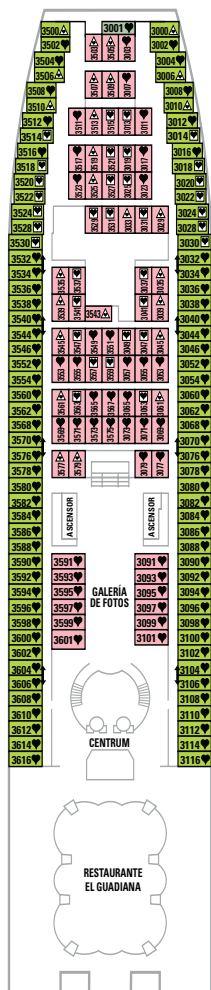

sovereign

Brisas del Mediterráneo

Barcelona · La Goulette (Túnez) · Nápoles · Civitavecchia (Roma)
Livorno (Florencia/Pisa) Villefranche (Mónaco/Montecarlo) · Barcelona

Remodelado: 2008 · Bandera: Malta · Capacidad: 2.733 pasajeros · Tripulación: 820 · Camarotes: 1.162 ·
Tonelaje: 73.192 toneladas · Eslora: 268 metros · Manga: 32 metros · Calado: 8 metros · Velocidad máxima: 17 nudos ·
Corriente eléctrica: 110/220 voltios · 12 cubiertas para pasajeros · Atrio de 5 pisos · Salón espectáculos
Broadway · Restaurante El Guadiana · Restaurante El Duero · Buffet Panorama · Buffet The Grill ·
Wú Restaurant Fusion Bar Lounge (a la carta con cargo) · Café San Marco · The Spinnaker Piano Bar · Bar Panorama ·
Bar Marina · 360° Bar & Lounge · Rocódromo · Pista de Pádel · Gimnasio · Spa y Salón de Belleza · Jacuzzis ·
2 piscinas · Casino Monte-Carlo · Biblioteca · "Tibu Club" · Cubierta Sports · Solarium · Zoom Discoteca ·
Salón de Juegos · Piano Bar · Sala de Internet · Café · Bares · Salones · Tiendas Duty Free

- A
 - B
 - C
 - D
 - E
 - F
 - G
- Exterior Lujo Exterior Superior Exterior Superior Exterior Exterior Exterior (v.o.)* Exterior (v.o.)*

- H
 - I
 - J
 - K
 - L
- Interior Superior Interior Superior Interior Interior Interior

*(v.o.): vista obstruida

Sovereign

CUBIERTA 1

CUBIERTA 3

CUBIERTA 4

CUBIERTA 5

CUBIERTA 6

Cama de matrimonio (convertible en dos).