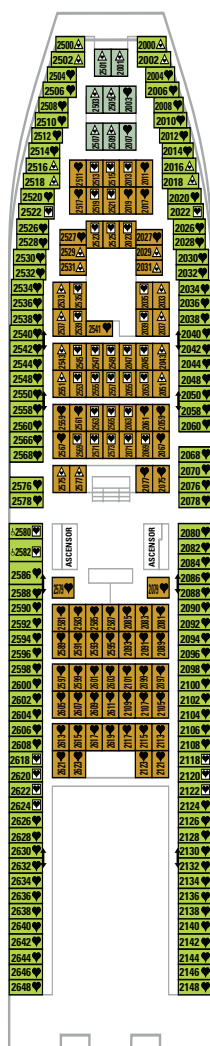

sovereign

Brisas del Mediterráneo

Barcelona · La Goulette (Túnez) · Nápoles · Civitavecchia (Roma)
Livorno (Florencia/Pisa) Villefranche (Mónaco/Montecarlo) · Barcelona

Remodelado: 2008 · Bandera: Malta · Capacidad: 2.733 pasajeros · Tripulación: 820 · Camarotes: 1.162 ·
Tonelaje: 73.192 toneladas · Eslora: 268 metros · Manga: 32 metros · Calado: 8 metros · Velocidad máxima: 17 nudos ·
Corriente eléctrica: 110/220 voltios · 12 cubiertas para pasajeros · Atrio de 5 pisos · Salón espectáculos
Broadway · Restaurante El Guadiana · Restaurante El Duero · Buffet Panorama · Buffet The Grill ·
Wú Restaurant Fusion Bar Lounge (a la carta con cargo) · Café San Marco · The Spinnaker Piano Bar · Bar Panorama ·
Bar Marina · 360° Bar & Lounge · Rocódromo · Pista de Pádel · Gimnasio · Spa y Salón de Belleza · Jacuzzis ·
2 piscinas · Casino Monte-Carlo · Biblioteca · "Tibu Club" · Cubierta Sports · Solarium · Zoom Discoteca ·
Salón de Juegos · Piano Bar · Sala de Internet · Café · Bares · Salones · Tiendas Duty Free

GT

Gran Suite con Terraza

JT

Junior Suite con Terraza

Exterior, Exterior Superior y Exterior Lujo

Cuarto de baño, tocador, televisión, caja de seguridad y secador de pelo

Interior e Interior Superior

Cuarto de baño, tocador, televisión, caja de seguridad y secador de pelo

- A
 - B
 - C
 - D
 - E
 - F
 - G
- Exterior Lujo Exterior Superior Exterior Superior Exterior Exterior Exterior (v.o.)* Exterior (v.o.)*

- H
 - I
 - J
 - K
 - L
- Interior Superior Interior Superior Interior Interior Interior

*(v.o.): vista obstruida

Sovereign

CUBIERTA 1

CUBIERTA 3

CUBIERTA 4

CUBIERTA 5

CUBIERTA 6

Cama de matrimonio (convertible en dos).